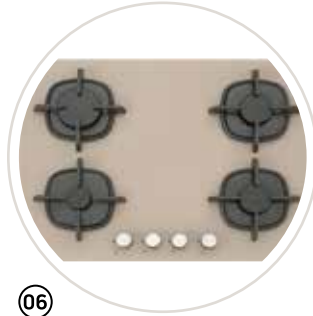

06

Ankastre Set

Cam ankastre ocak, şık tasarımı ve güvenli kullanımı ile mutfakta hayatınızı kolaylaştıracaktır.

Built-in Set

Glass built-in cooker make easier to your life with the elegant design and safety using.