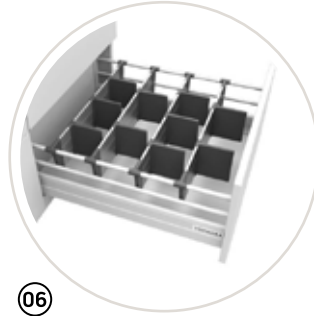

06

Ara Bölme Panelleri ve Ayracıları

Ara Bölme Panelleri ve Ayracıları günlük kullanım alanlarına yönelik ihtiyaçlara göre tasarlanmış pratik çözümler üretir. Nesnelere için, düzenli ve kolay erişilebilir saklama alanları sunarak, yüksek kullanıcı beklentilerini maksimum düzeyde karşılar.

Inner Drawer Dividing Systems

Inner Drawer Dividing Systems create practical solutions designed for the daily usage spaces. Providing tidy and reachable storages, these panels meet the user expectations on the maximum level.