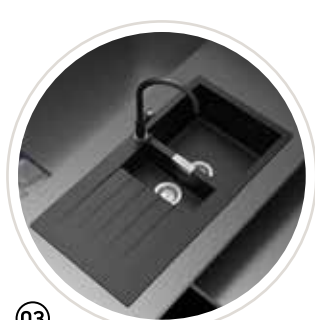

03

Granit Evge

Düz hatlı ve sempatik tasarım her mutfak stiline mükemmel uyum sağlamaktadır. Zarif yapısı hissedilir düz bir yüzey hissetmenizi sağlarken bakteriye neden olacak türde kirlerin tutunmalarını engellemektedir.

Granite Sink

The straight and sympathetic design fits perfectly in any kitchen style. Its elegant structure allows you to feel a flat surface that is noticeable, while preventing dirt from clinging to the bacteria.