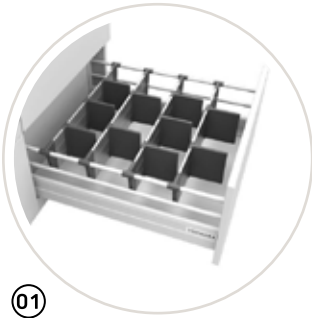

01

Ara Bölme Panelleri ve Ayracıları

Ara Bölme Panelleri ve Ayracıları günlük kullanım alanlarına yönelik ihtiyaçlara göre tasarlanmış pratik çözümler üretir. Nesnelere için, düzenli ve kolay erişilebilir saklama alanları sunarak, yüksek kullanıcı beklentilerini maksimum düzeyde karşılar.

Inner Drawer Dividing Systems

Inner Drawer Dividing Systems create practical solutions designed for the daily usage spaces. Providing tidy and reachable storages, these panels meet the user expectations on the maximum level.