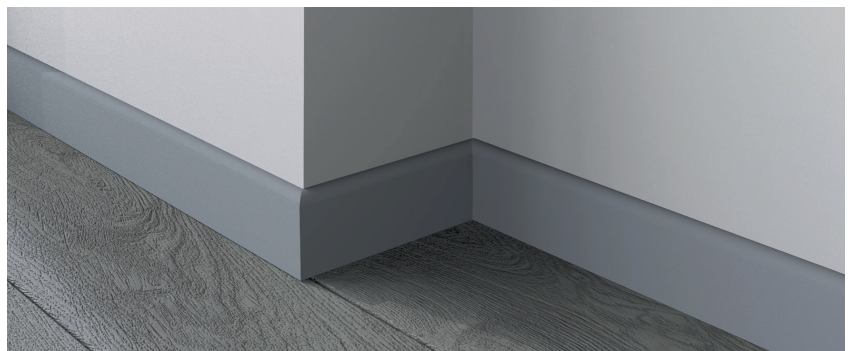

104

Chestnut

132

Süpüngelikler

Baseboard

Kapı Ölçüleri

• Door Dimensions

**X****Kapı En Ölçüleri**
Door Width Dimensions