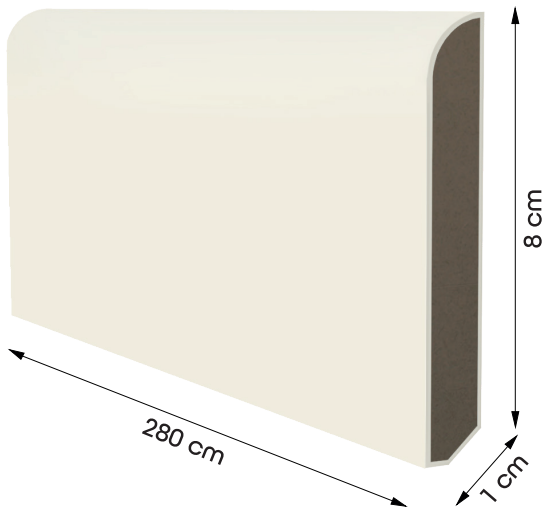

104

Chestnut

132

Süpüngelikler

Baseboard

Kapı Ölçüleri

• Door Dimensions

**X****Kapı En Ölçüleri**
Door Width Dimensions